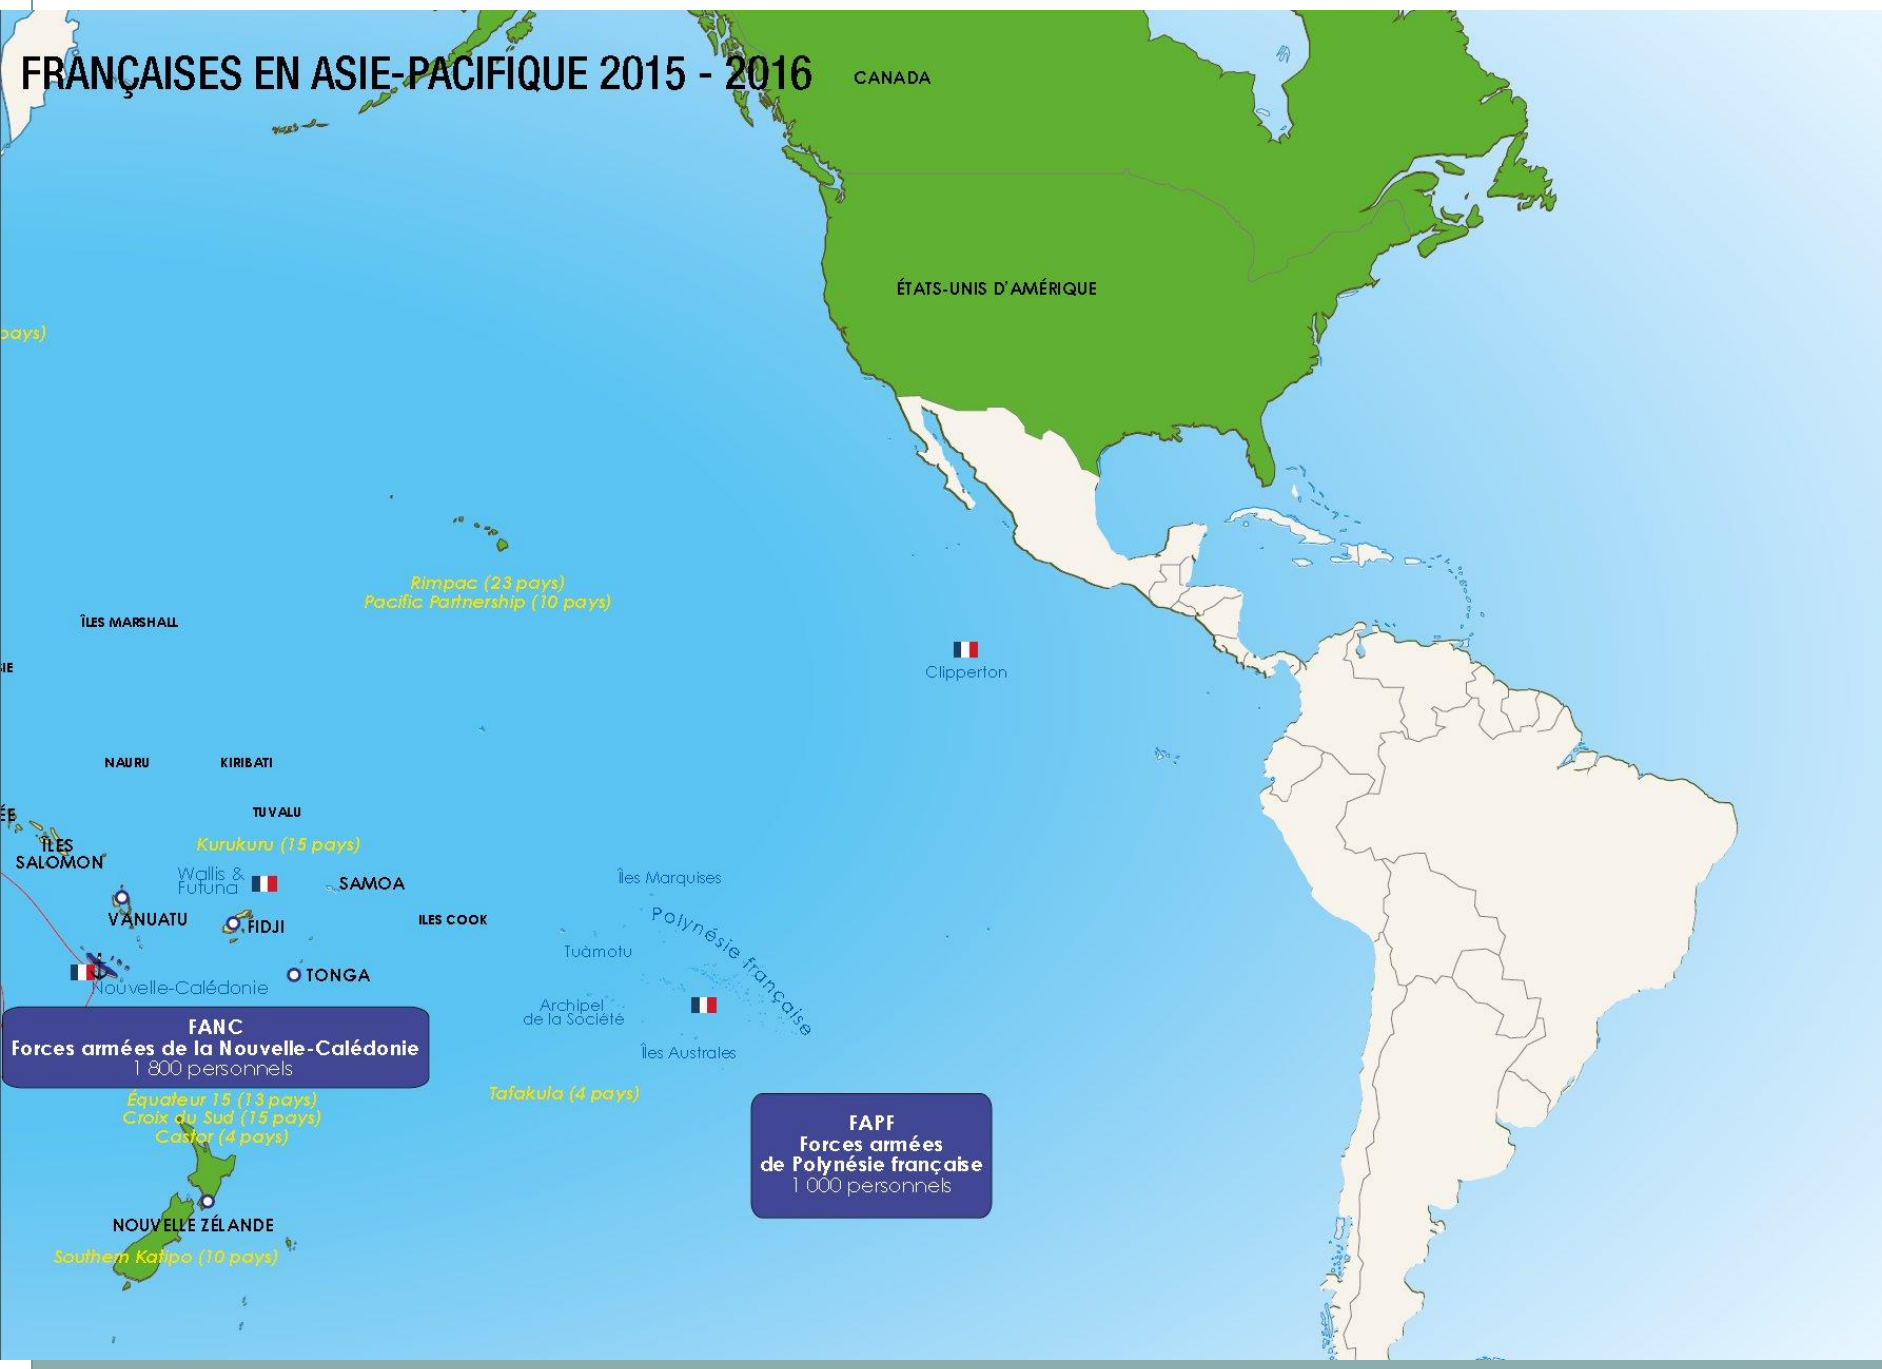

Principaux partenaires de la France en Asie et Océanie en matière d'armement (2006-2015)

FRANÇAISES EN ASIE-PACIFIQUE 2015 - 2016