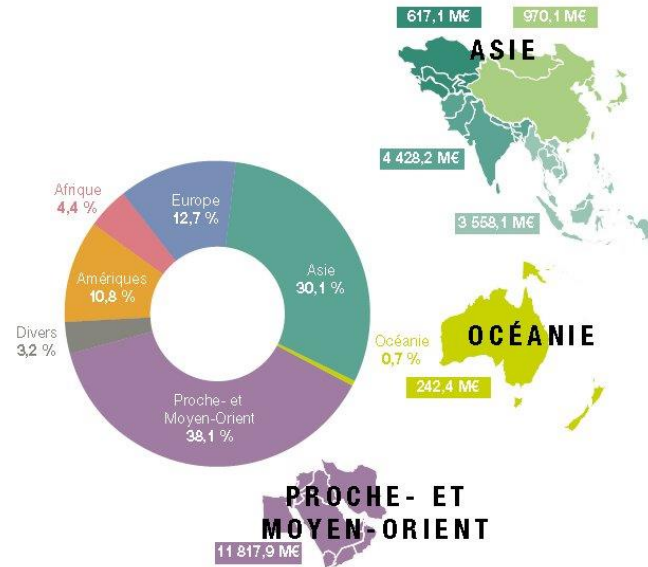

## LA FRANCE EN ASIE-PACIFIQUE

# FRANÇAISES EN ASIE-PACIFIQUE 2015 - 2016

Principaux partenaires de la France en Asie et Océanie en matière d'armement (2006-2015)

Source: DGA/DI

Répartition géographique des prises de commandes françaises 2010-2014

Principaux exportateurs 2010-2014 - Estimation des parts de marché (moyenne annuelle des prises de commandes)

Répartition des livraisons en 2014

Source: Rapport au Parlement 2015 sur les exportations d'armement de la France

TIMOR ORIENTAL

Îles Mariannes du Nord U.S.A.

Guam

Îles Hawaii U.S.A.

PALAOIS

MICRONÉSIE

ÎLES MARSHALL

NAURU