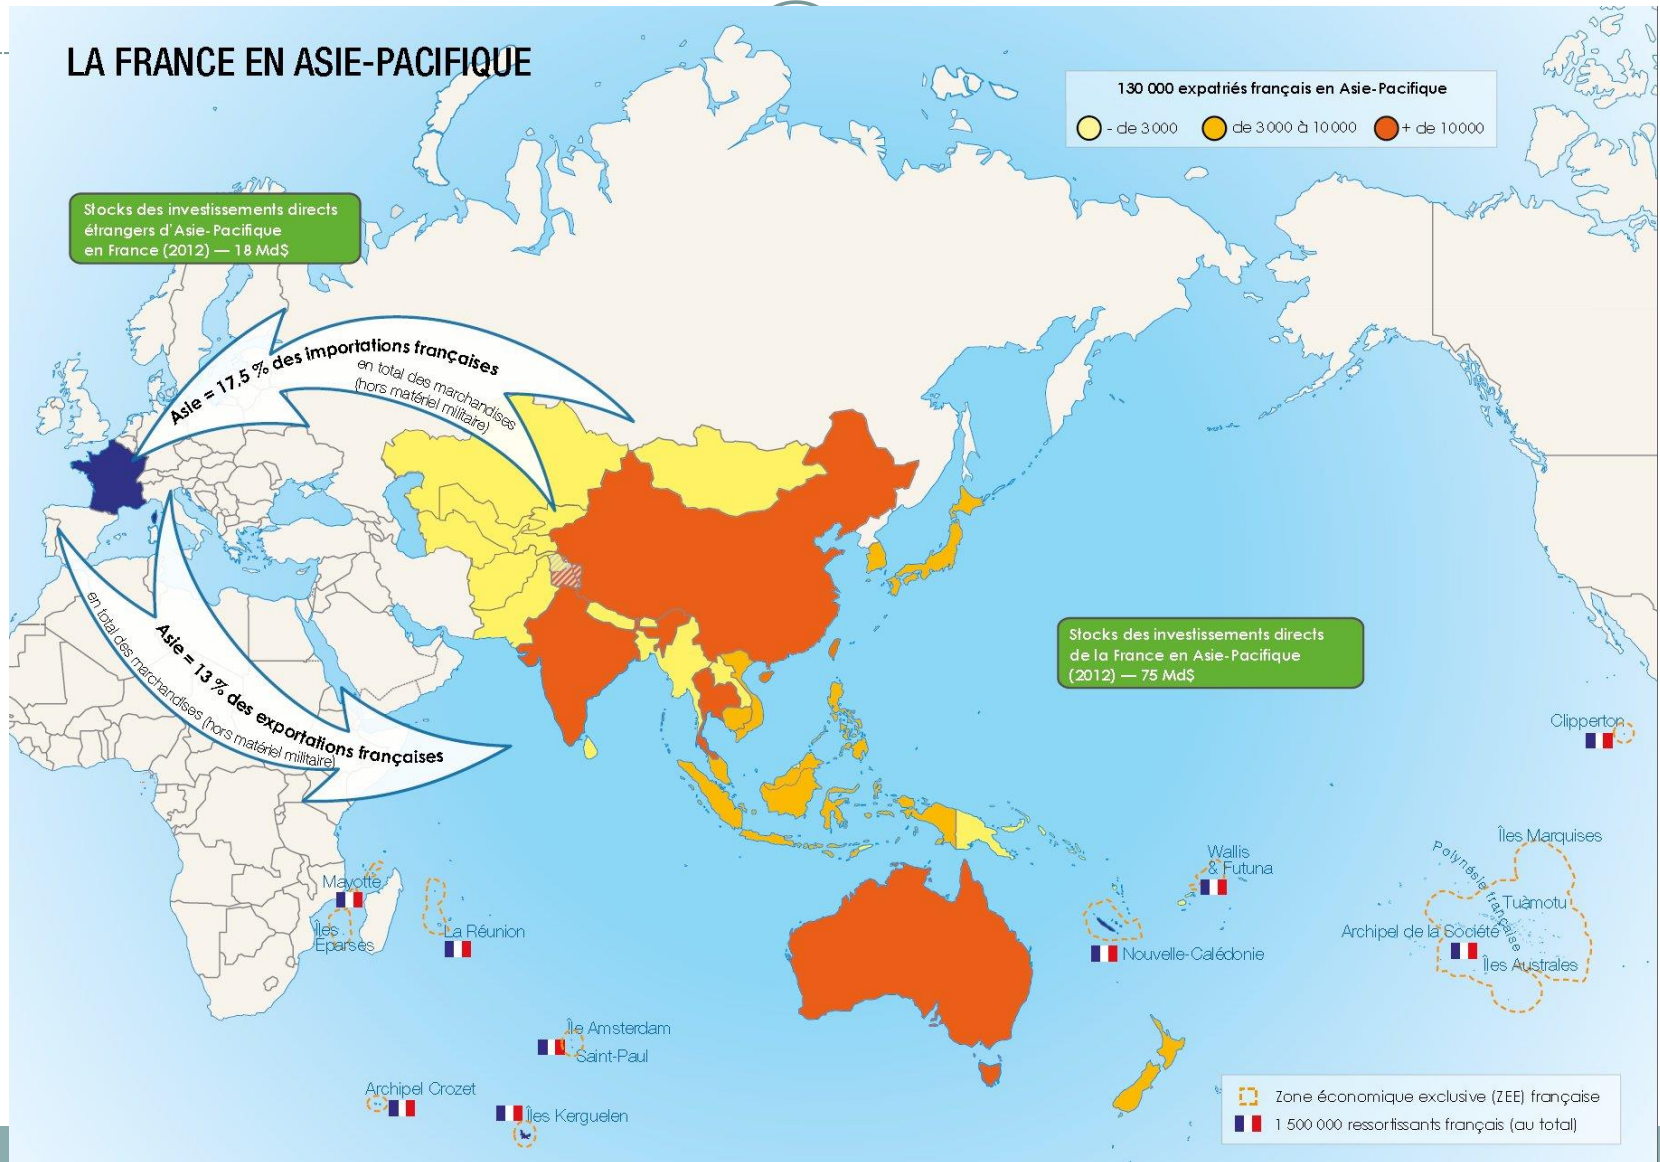

# Aktivizálódó francia politika a délkelet-ázsiai térségben

LÁTHATATLANSÁG ÉS BIZONYTALANSÁG

# Francia jelenlét a térségben

## LA FRANCE EN ASIE-PACIFIQUE

TIMOR ORIENTAL

Îles Mariannes du Nord U.S.A.

Guam

Îles Hawaii U.S.A.

PALAOIS

MICRONÉSIE

ÎLES MARSHALL

NAURU